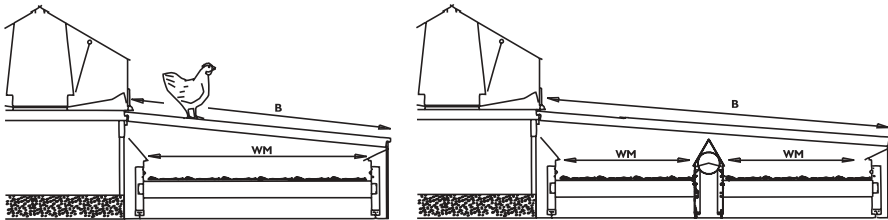

Transport of...

MESTBANDEN

MANURE BELTS

KOTBÄNDER

TAPIS À FIENTES

Technical data:

| B (slat width) | WM (width manure belt) breedte |
|----------------|--------------------------------|
| 1000 mm | 1000 mm |
| 1200 mm | 1200 mm |
| 1500 mm | 1500 mm |
| 2000 mm | 1x 1720 mm |
| 2000 mm | 1x 2000 mm |
| 2400 mm | 2360 mm |
| 3000 mm | 1x 1200 mm |
| | 1x 1500 mm |
| 3600 mm | 2x 1720 mm |
| 4000 mm | 1x 1720 mm |
| | 1x 2000 mm |