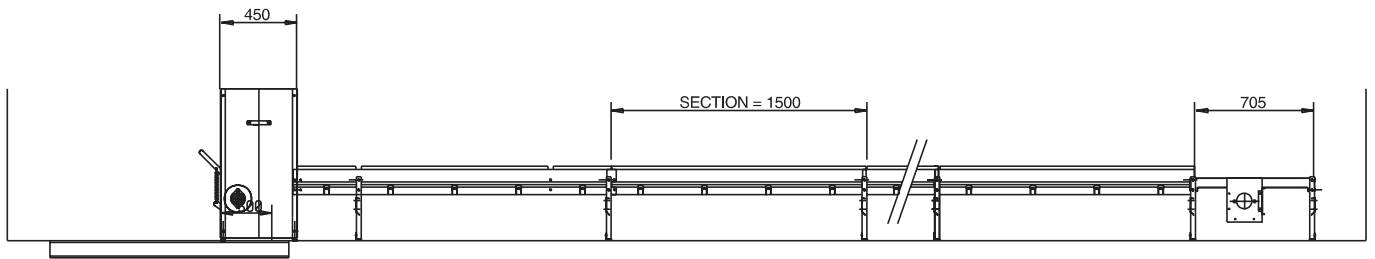

Transport of...

MESTBANDEN

MANURE BELTS

KOTBÄNDER

TAPIS À FIENTES

Technical data:

| B (slat width) | WM (width manure belt) breedte |
|----------------|--------------------------------|
| 1000 mm | 1000 mm |
| 1200 mm | 1200 mm |
| 1500 mm | 1500 mm |
| 2000 mm | 1x 1720 mm |
| 2000 mm | 1x 2000 mm |
| 2400 mm | 2360 mm |
| 3000 mm | 1x 1200 mm |
| | 1x 1500 mm |
| 3600 mm | 2x 1720 mm |
| 4000 mm | 1x 1720 mm |
| | 1x 2000 mm |